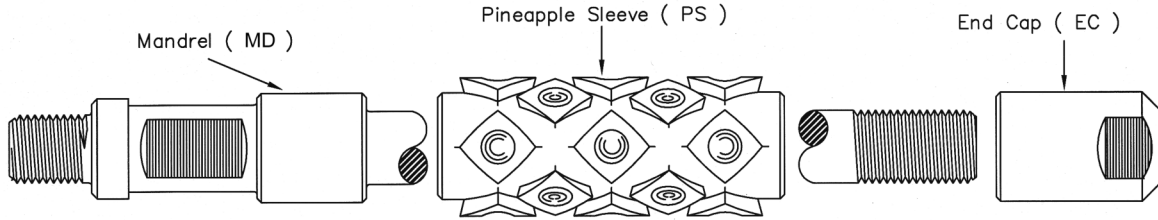

Pineapple Descaler Broach

Size	Mandrel					Pineapple Sleeve		End Cap	Complete Assembly
	Part No.	Dia.	Length	Pin Size	E.N. Size	Part No.	Length	Part No.	Part No.
1.25-1.70	MD100	5/8	9 15/16	5/8-11	7/8	PS100	4 1/4	EC100	DA100
	MD101	5/8	9 15/16	5/8-11	1	PS100	4/14	EC101	DA101
	MD102	5/8	10 1/4	3/4-10	1	PS100	4/14	EC101	DA102
	MD103	5/8	10 1/4	15/16-10	1 3/16	PS100	4/14	EC101	DA103
1.70-2.00	MD200	1	11 3/4	15/16-10	1 3/8	PS200	4 3/4	EC200	DA200
	MD201	1	15 3/8	1 1/16-10	1 3/8	PS200	4 3/4	EC200	DA201
2.00-2.375	MD300	1 1/8	13	15/16-10	1 3/8	PS300	5 7/8	EC300	DA300
	MD301	1 1/8	13	1 1/16-10	1 3/8	PS300	5 7/8	EC300	DA301
2.40-2.50	MD400	1 1/8	13 1/2	1 1/16-10	1 3/8	PS400	5 7/8	EC400	DA400
2.50-2.68	MD500	1 1/8	14	1 1/16-10	1 3/4	PS500	6 3/8	EC500	DA500
2.68-2.74	MD600	1 1/8	14 1/2	1 1/16-10	1 3/4	PS600	6 5/8	EC600	DA600
2.74-2.80	MD700	1 1/8	14 1/2	1 1/16-10	1 3/4	PS700	6 5/8	EC700	DA700
2.80-3.00	MD800	1 1/8	15	1 1/16-10	1 3/4	PS800	7 1/8	EC800	DA800
3.00-3.30	MD900	1 1/8	15 7/8	1 1/16-10	1 3/4	PS900	8	EC900	DA900
3.30-3.53	MD1000	1 1/8	15 7/8	1 1/16-10	1 3/4	PS1000	8	EC1000	DA1000
3.53-3.61	MD1100	1 1/8	16 1/4	1 1/16-10	1 3/4	PS1100	8 3/8	EC1100	DA1100
3.61-3.74	MD1200	1 1/8	16 7/8	1 1/16-10	1 3/4	PS1200	9	EC1200	DA1200
3.74-3.80	MD1300	1 1/8	16 7/8	1 1/16-10	1 3/4	PS1300	9	EC1300	DA1300
3.80-3.90	MD1400	1 1/8	17 1/4	1 1/16-10	1 3/4	PS1400	9 3/8	EC1400	DA1400
3.90-4.00	MD1500	1 1/8	17 1/2	1 1/16-10	1 3/4	PS1500	9 5/8	EC1500	DA1500